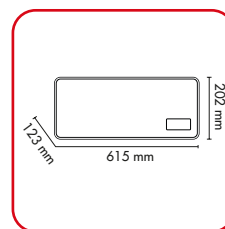

Display a LED
LED display

Oscillazione automatica
del flap
Automatic swing of the
flap

Telecomando slim a
infrarossi
Slim infrared remote
control

Dimensioni
Dimensions

ELEGANZA E RIGORE CON CHARME

- > Design ultrapiatto, molto elegante
- > Pannello frontale in vetro temperato con finitura riflettente
- > 3 modalità di riscaldamento: ECO/COMFORT/ECO SMART
- > Ventilazione estiva
- > Display a LED e telecomando sottile a infrarossi
- > Oscillazione automatica flap
- > Regolazione della temperatura ambiente
- > Timer di accensione/spengimento giornaliero (1-12 ore)
- > Timer settimanale
- > Min./max. consumo elettrico: 1200/2000 W
- > Sensore finestra aperta con dispositivo di spegnimento automatico
- > Dispositivo di sicurezza anti-surriscaldamento